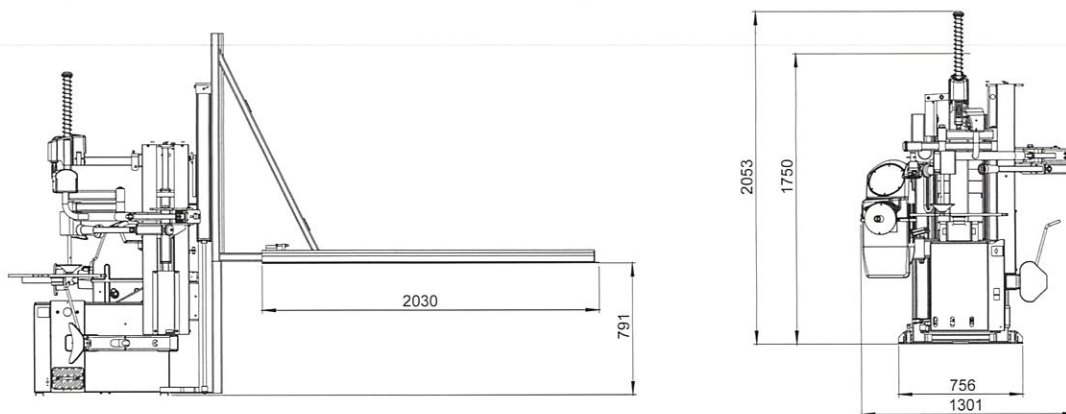

# MSU - Mobile Service Unit

Dispositivo studiato per il servizio su strada o a domicilio. La speciale struttura pneumatica permette ai macchinari di lavorare all'esterno del furgone.

Device designed for mobile or indoor service. This system allows to work outside the van thanks to a special pneumatic tilting system.

## Ingombri macchina *Maximum overall dimensions – Dimensions d'encombrement – Dimensiones máquina – Maschinenabmessungen*

Tyre Equipment & Tools

M&B Engineering srl - Via della Costituzione, 49 - 42015 Correggio (RE) - Tel. +39 0522 644511 - Fax +39 0522 644512